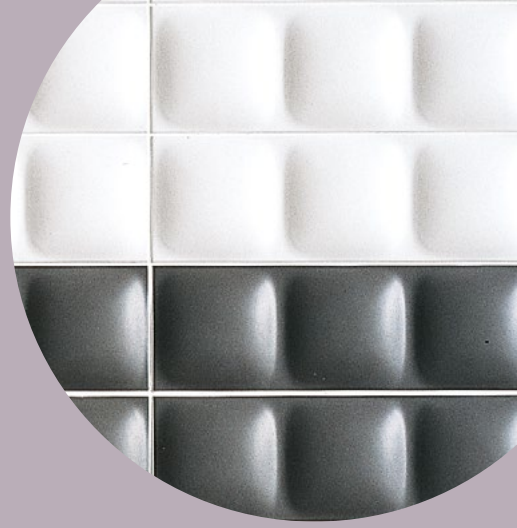

Cerámica /
Ceramics

Spring Offer

50% discount on selected items

DUNE

-50%

DUNE

184347 Mod. Base 10x30
Mahon Blanco Brillo

184376 Mod. Mosaico 10x30
Mahon Blanco Br

184378 Mod. Mosaico 10x30
Mahon Blanco Mat

184425 Rel-2 10x30
Blanco Mate

185077 Mod. Base 10x30
Mahon Gris Claro Mate (Eur)

184380 Mod.mosaico 10x30
Mahon Gris Cl Mat
184032 Mosaico 10x30
Gris Claro Mate